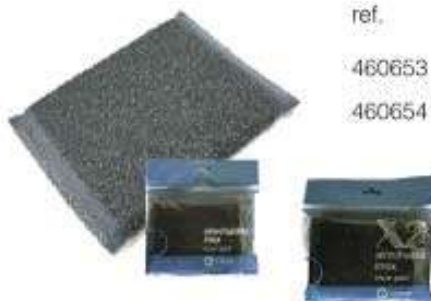

récurreur inoxydable

aprox.
composición
composition

esponja + malla acero inox 100%
sponge + steel mesh 100%
éponge+ maille acier inoxydable 100%

ref.

460653

10x12,5cm

460654 R2

10x12,5cm