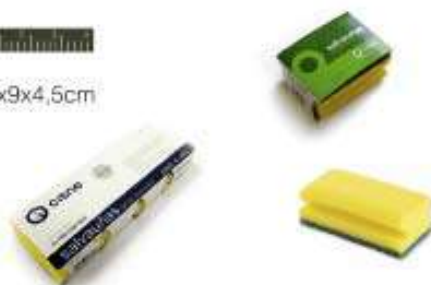

salvañas fibra

scouring pad with nail protector

abrasif avec poignée de protection des ongles

aprox.
composición
composition

esponja 100% poliéster+abrasivo de cuarzo y carbono de silicio
sponge 100% polyester+quartz abrasive and silicon carbon
sponge 100% polyester+abrasif en quartz et carbone de silicium

ref.
460605 7x9x4,5cm

460634 R4